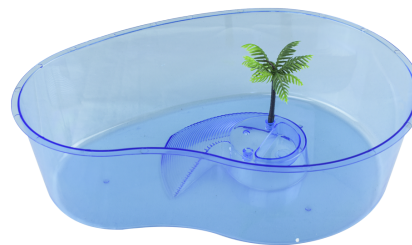

FL8887 TORTUGUERO EN FORMA DE RIÑÓN

Descripción:

TORTUGUERO EN FORMA DE RIÑÓN 14 IN (35 CM)

Características:

Descripción:

Tortuguero en forma de riñón 14 in (35 cm)

Características:

- ? Contenedor de plástico
- ? Rampa para fácil acceso entre zona seca y acuática
- ? Palmera decorativa

Beneficios:

- ? Ideal como hábitat temporal para pequeñas tortugas
- ? Diseñado con una rampa que permite al animal acceder a la zona seca para su descanso y asoleo

Instrucciones:

Mantenimiento:

Retire el agua sucia, enjuáguelo con abundante agua y utilice una esponja para retirar residuos. Llénelo nuevamente con agua fresca previamente declorada y aclimatada a la temperatura ideal para la tortuga y su metabolismo.

EL USO DE ESTE PRODUCTO ES RESPONSABILIDAD DEL DUEÑO DE LA MASCOTA.

Medidas:

14 in (35 cm)

Contenido:

Contenido:

Contenedor plástico y palmera decorativa.

Reptiles y Anfibios

Habitat